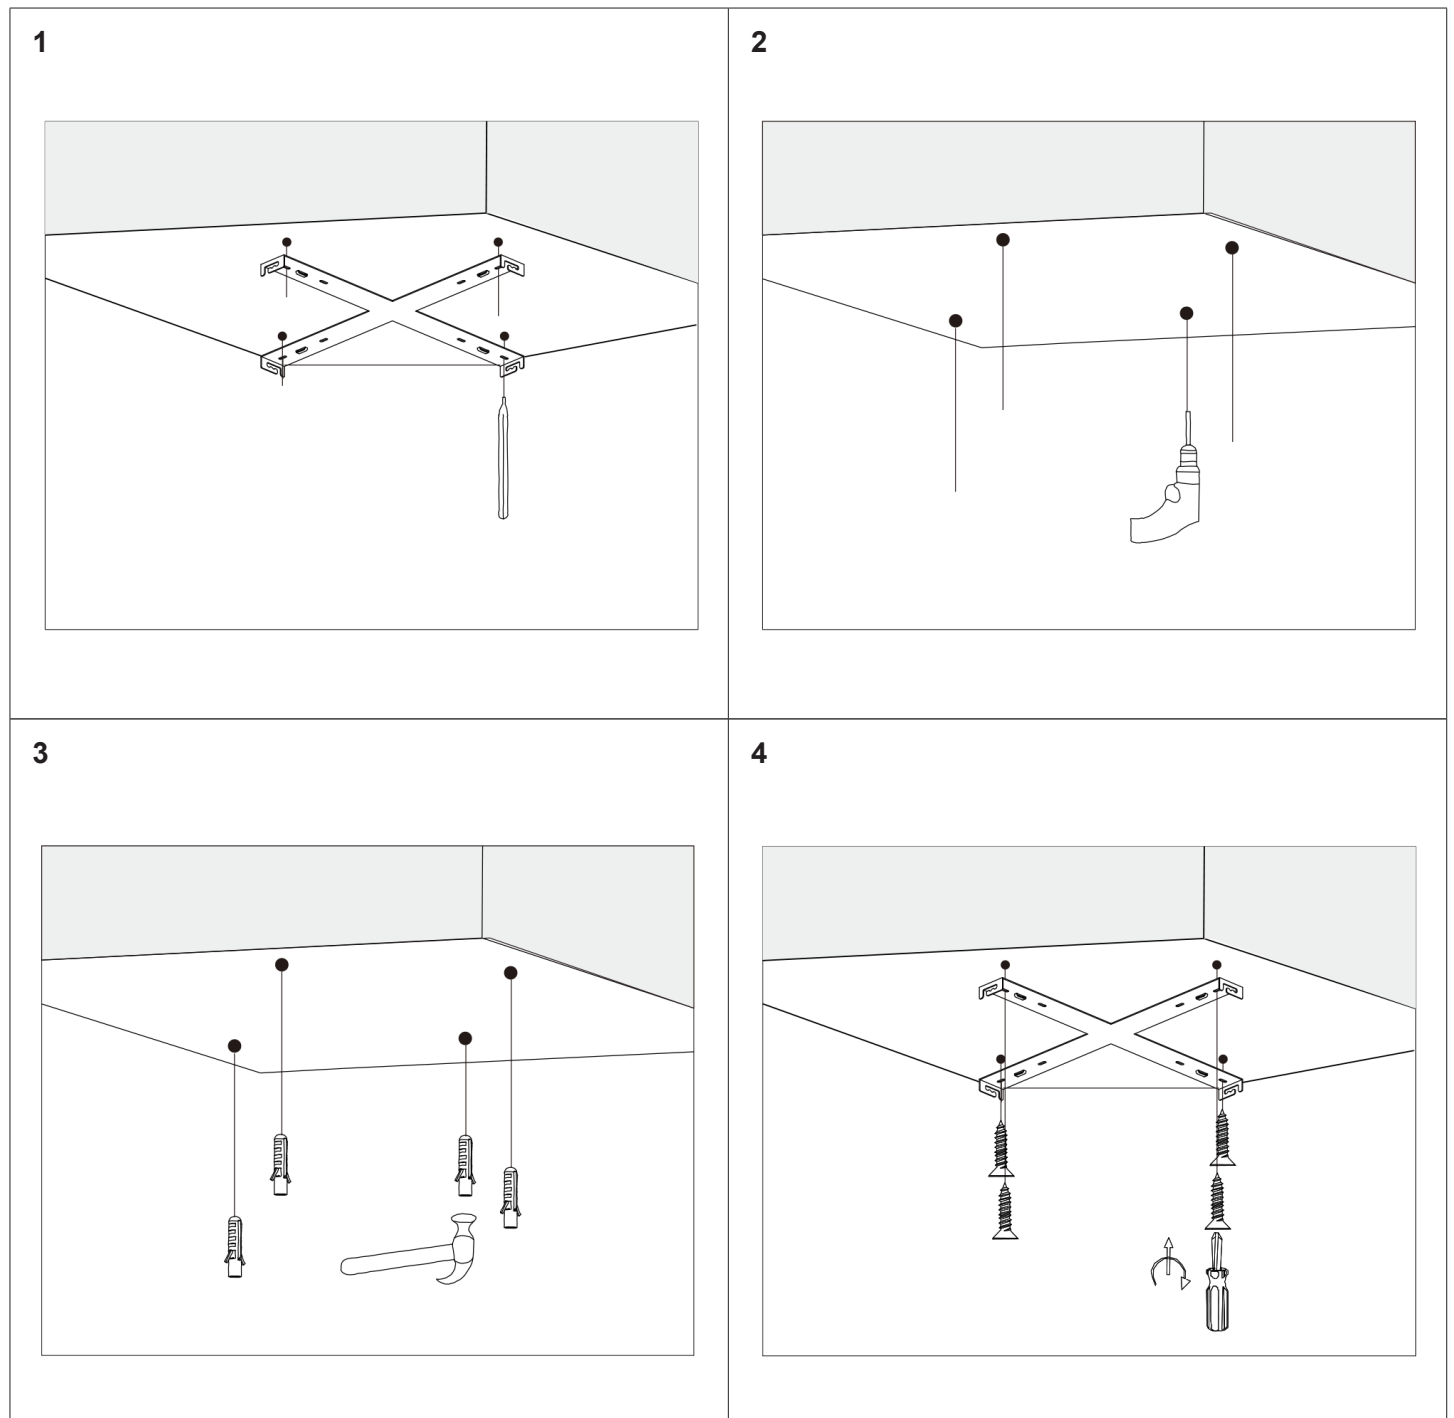

Artikel Nr. / Article No.: 348135 / 348136 / 348137

Deckenaufbauleuchte, Mirach 580 mm / Surface mounted ceiling lamp, Mirach 580 mm
220-240V AC/50-60Hz, 50,00 W

Achtung! Für diese Arbeiten müssen Sie die Spannungsversorgung trennen.
Attention! For this work you must turn off the power supply.