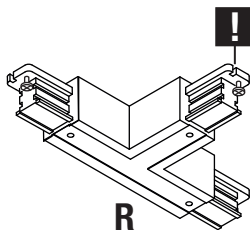

T-CONNECTOR L / R for SLV S-TRACK DALI

SLV 1002651 ...52 ...53 ...54

220V-250V

~50/60Hz

16A max.

L
SLV 1002652 ...54

R
SLV 1002651 ...53