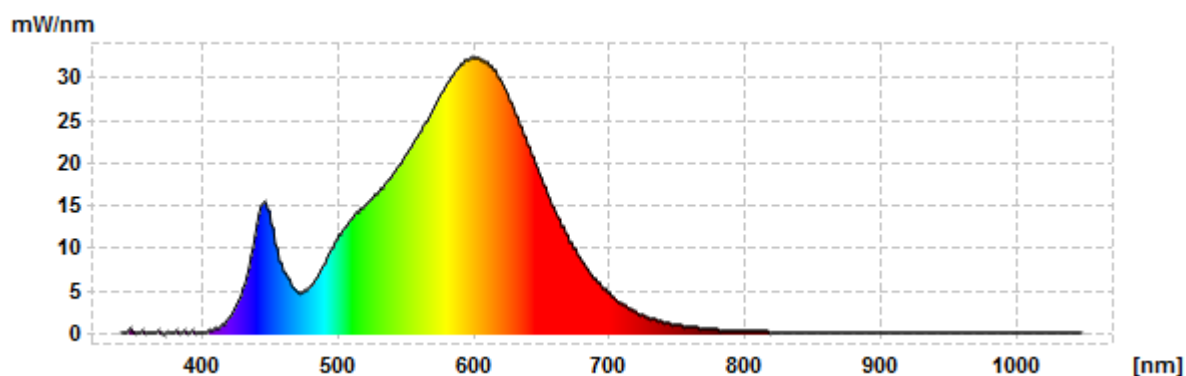

Spectrum Test Report

DEKO-LIGHT
ELEKTRONIK VERTRIEBS GMBH

Client name:	Deko-Light Elektronik Vertriebs GmbH	Report time:	2016-09-08
Item No:	731071	Model name:	Surface Mounted Wall Lamp

Results

Spectrum

CIE 1931 2° observer		CIE 1964 10° observer		Color Parameters	
x	0.4388	x	0.4457	CCT [k]	3016
y	0.4099	y	0.4040	Chromaticity Error	0.003
u'	0.2493	u'	0.2563	Color Peak	604.45
v'	0.5239	v'	0.5226	Color Peak Value	32.40
				Color Dominant	582.1
Rendering Indices		Ra	80.6	Radiometric	4.7819
R1	77.9	R8	56.7		
R2	87.9	R9	-1.2	Electrical Parameters	
R3	96.8	R10	72.9	Luminous [lm]	1600.62
R4	79.2	R11	77.8	Luminous Efficacy [lm/W]	81.0438
R5	78.1	R12	69.1	Power [W]	19,75
R6	85.0	R13	79.8	Current [A]	0
R7	83.0	R14	98.3	Voltage [V]	230