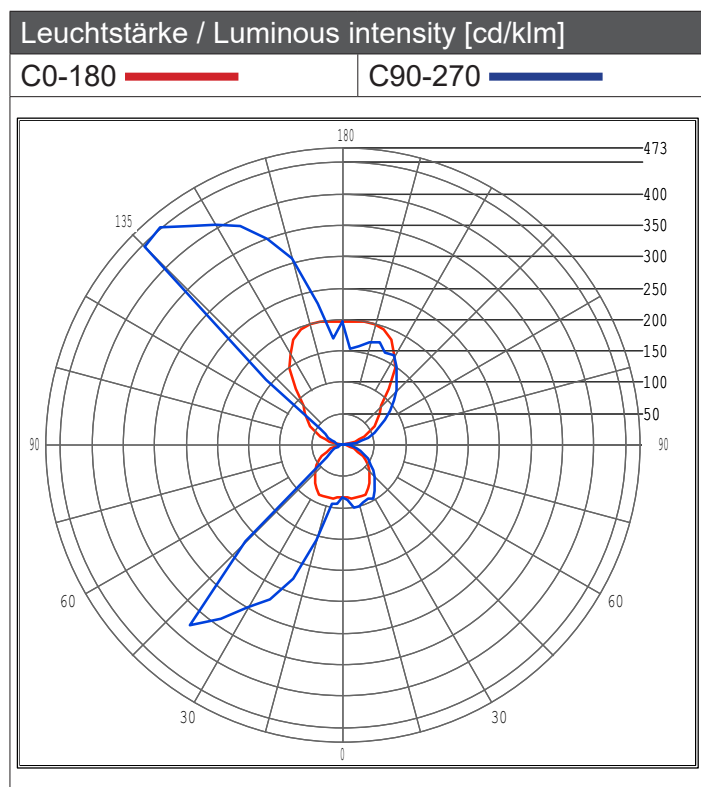

Artikel Nr. / Article No.: 620138

Wandaufbauleuchte, Mini Cube Beige / Surface mounted wall lamp, Mini Cube beige
220-240V AC/50-60Hz, 4,00 W

Lichtstrom Luminous flux	Leistung Input power	Lichtausbeute Luminous efficacy	Lichtstärke Luminous intensity
177,2 lm	3,80 W	46,6 lm/W	49 cd

Die Energieklasse wird auf der Grundlage der Lichtverteilung und der Lichtausbeute gemäß berechnet in Anhang VII der Verordnung (EU) Nr. 874/2012

Energy class is calculated on the basis of the light distribution and luminous efficacy according to Annex VII of Regulation (EU) No 874/2012

Energieeffizienzindex EEI Energy Efficiency Index EEI	Energieeffizienzklasse Energy Efficiency Class
0,192	A

Artikel Nr. / Article No.: 620138

Wandaufbauleuchte, Mini Cube Beige / Surface mounted wall lamp, Mini Cube beige
220-240V AC/50-60Hz, 4,00 W

Oben / Up	
Lichtstrom / Luminous flux	Lichtstärke / Luminous intensity
112,9 lm	34 cd
	Abstrahlwinkel / Beam angle FWHM 50%
C0-180 	83,6°
C90-270 	107,5°

Unten / Down	
Lichtstrom / Luminous flux	Lichtstärke / Luminous intensity
64,3 lm	15 cd
	Abstrahlwinkel / Beam angle FWHM 50%
C0-180 	110,5°
C90-270 	112,9°