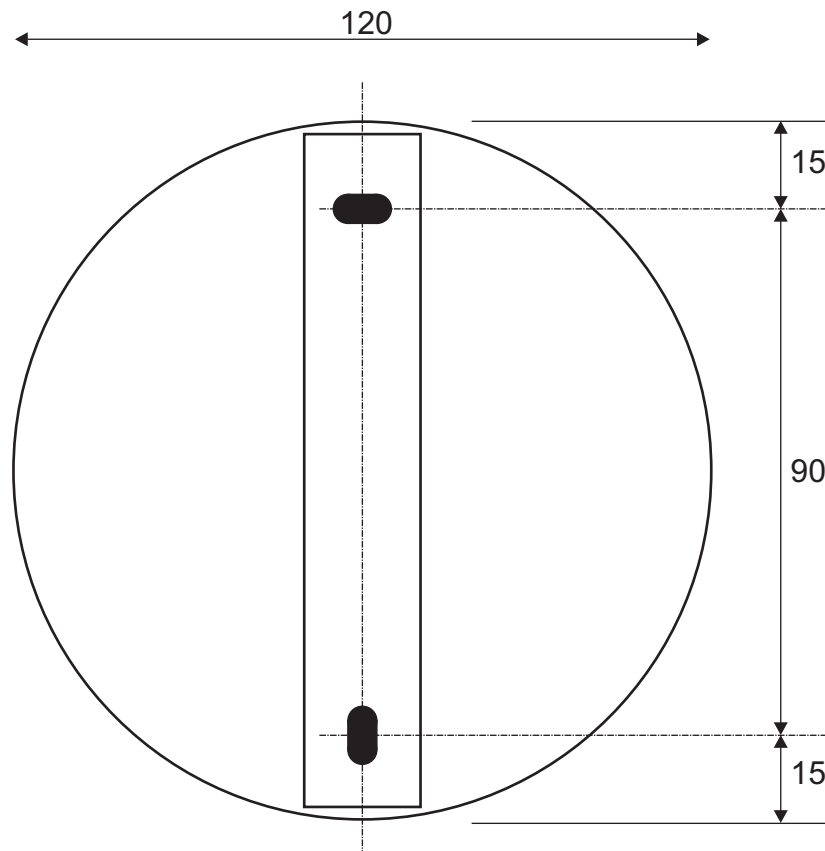

Item-no. 1003034 ...35
(mm)
not in scale
nicht maßstäblich

12.06.2019 SLV GmbH

Technische Änderungen vorbehalten. Technical Details are subject to change. Les détails techniques sont sujet à des changements. Nos reservamos el derecho a modificaciones técnicas. Modifiche tecniche riservate. Behoudens technische wijzigingen. Ret til tekniske ændringer forbeholdes. Zmiany techniczne zastrzeżone. Сохраняется право на внесение технических изменений. Techniska ändringar kan förekomma. Teknik deęişiklik yapma hakkı saklıdır. A technikai részletek termékenként változhatnak.